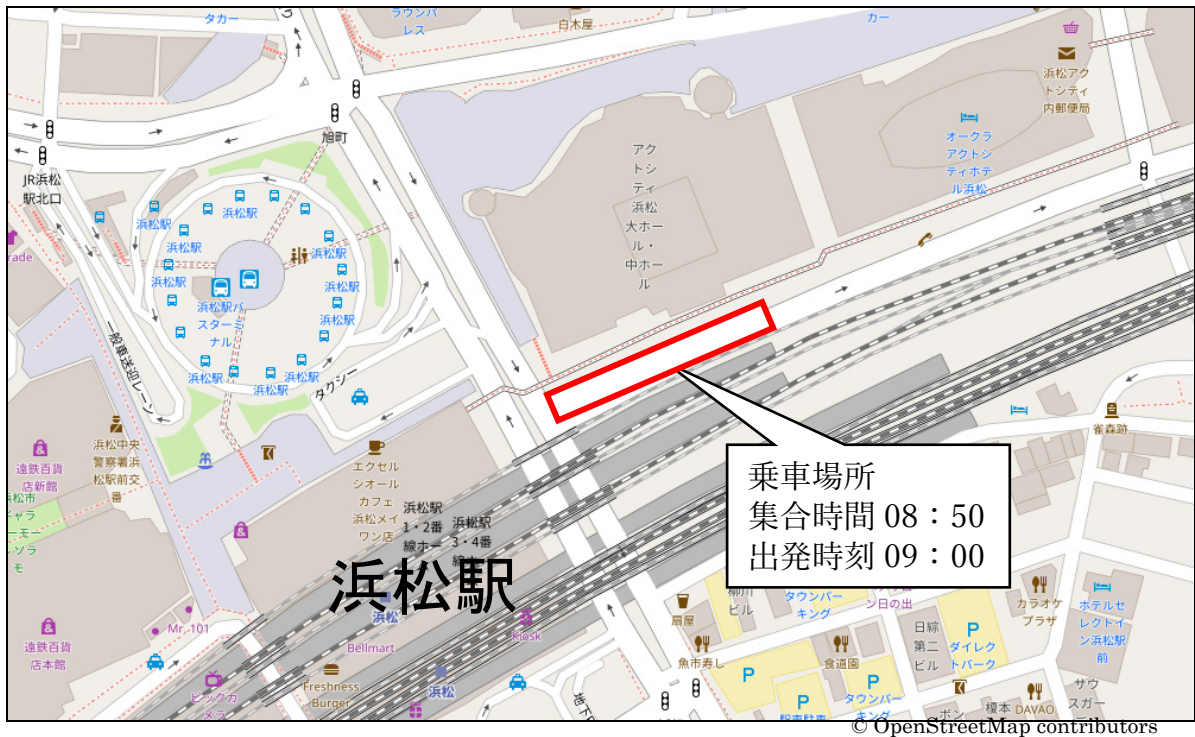

【バス乗車位置ご案内】

【浜松駅北口 アクトシティ南バスのりば】

【掛川駅南口】